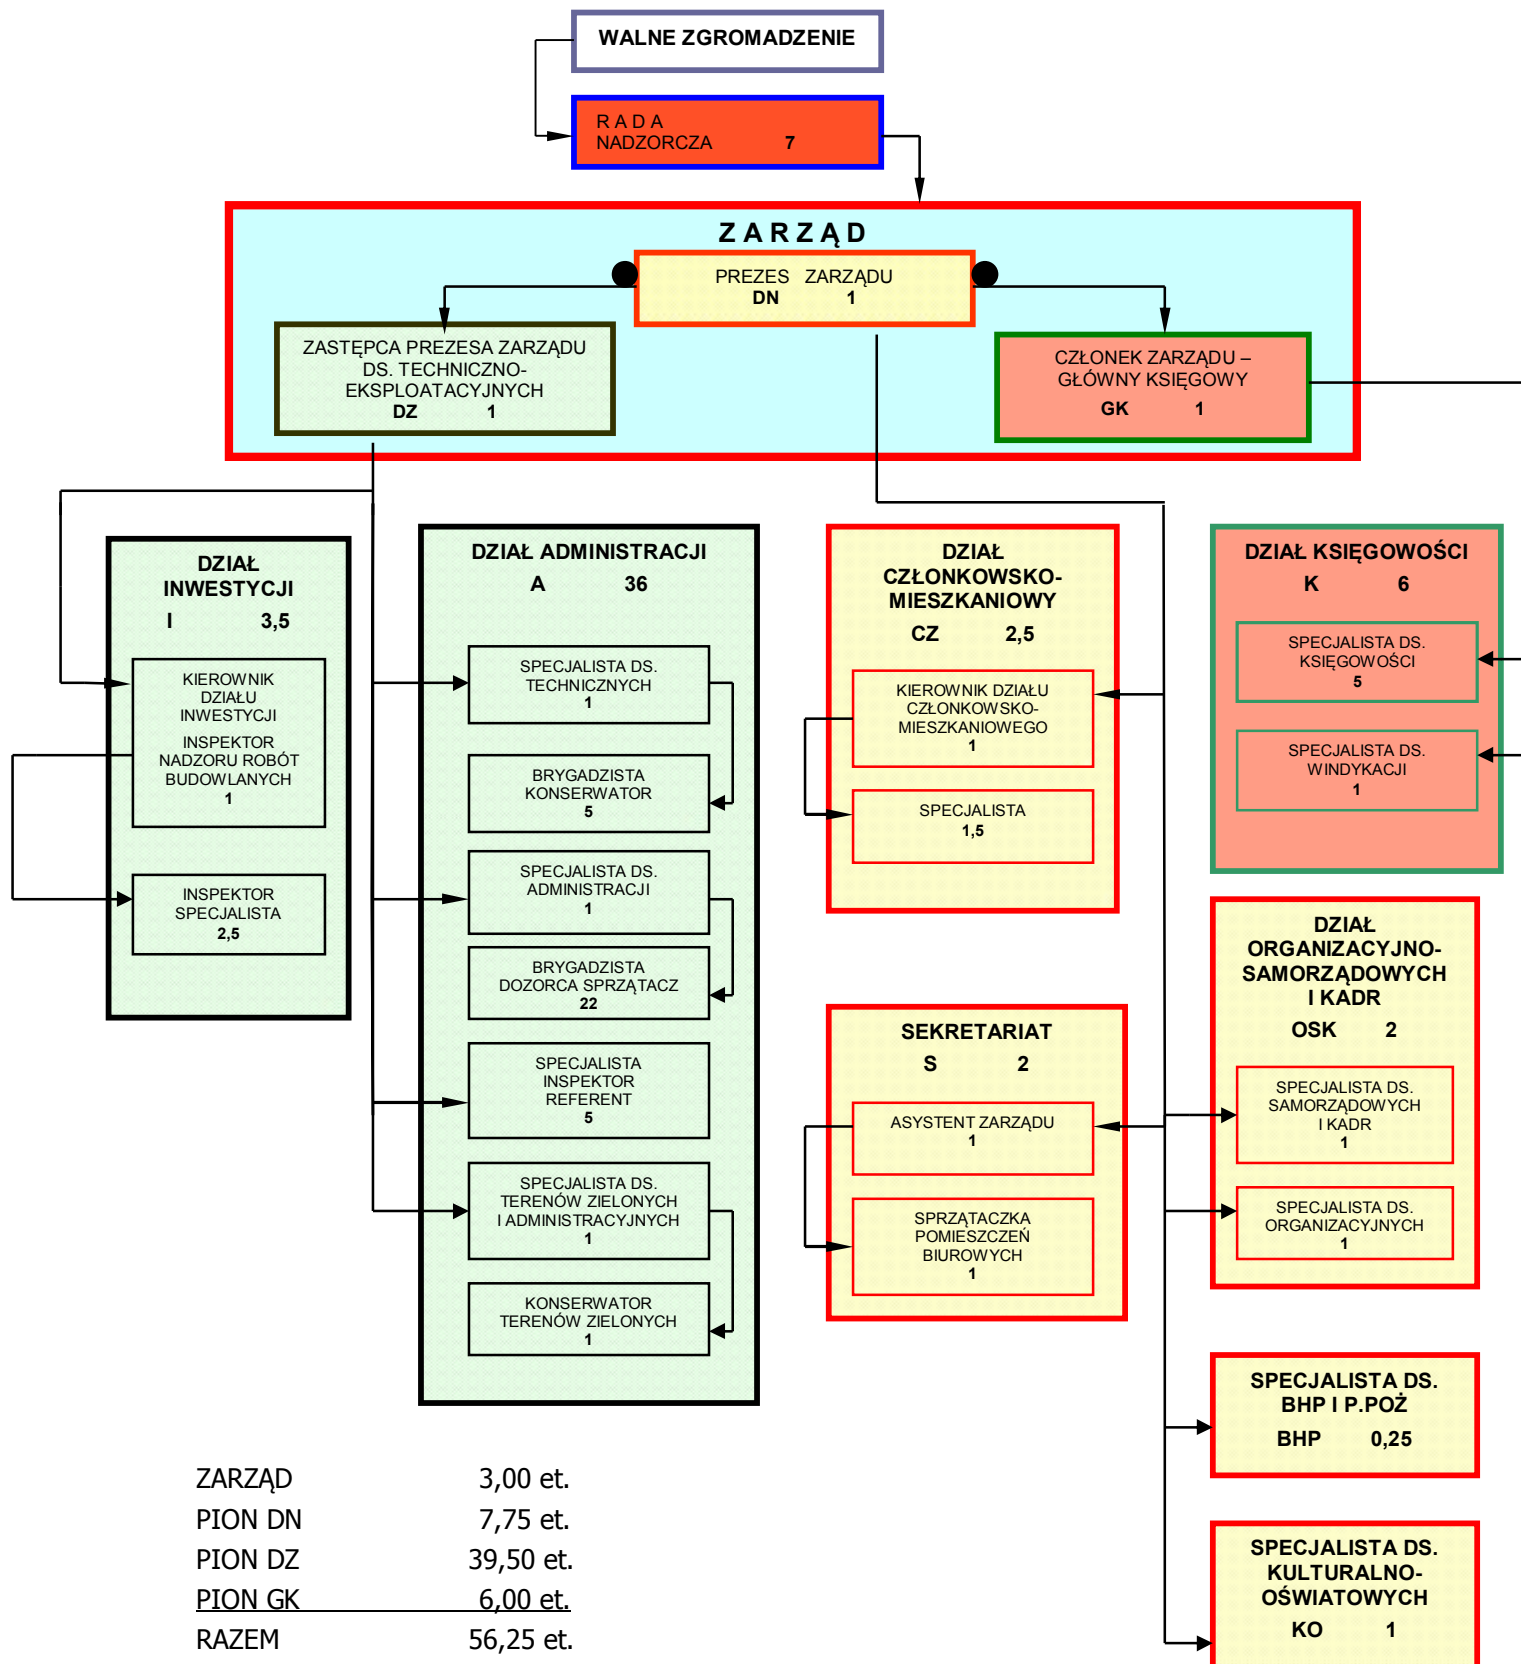

S C H E M A T STRUKTURY ORGANIZACYJNEJ SPÓŁDZIELNI MIESZKANIOWEJ „POŁUDNIE” W GDAŃSKU NA 2014 ROK

● podległość pośrednia